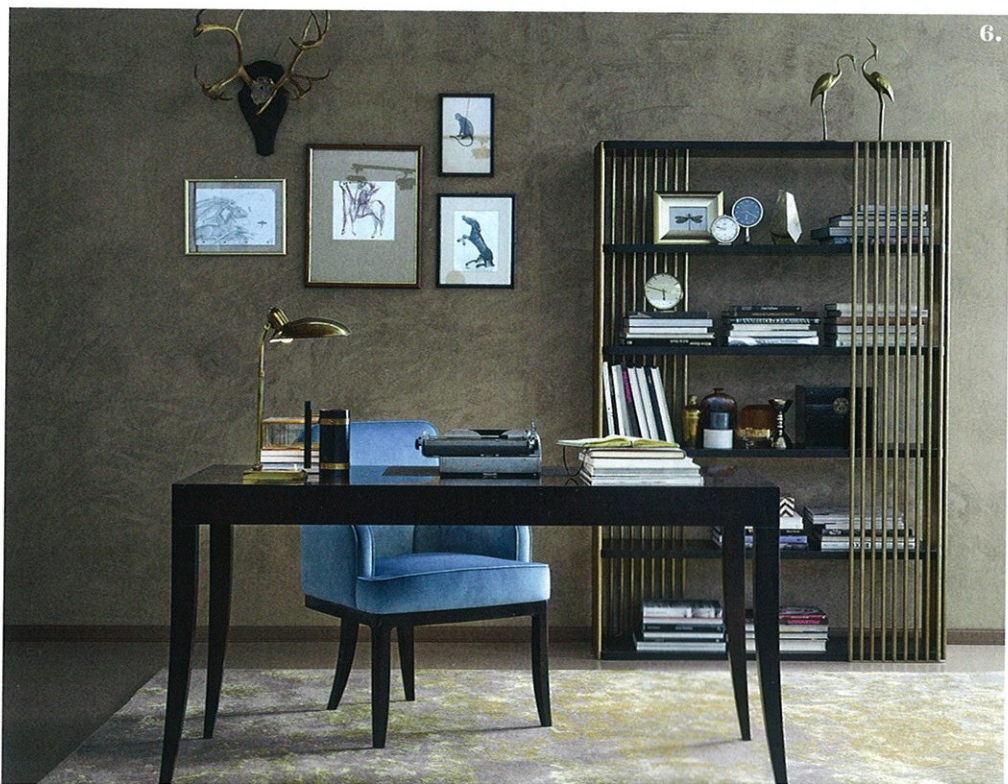

1. WALL SYSTEM, z podświetlanymi witrynami, POLIFORM, sf96.pl 2. BOURBON, stylowy mebel z drewna i poliuretanu, 2072 euro, KSL LIVING, ksl-living.fr 3. QD12 – system ścienny złożony z półek, szafek i witryn mocowanych na panelu, ZOBAL, zobal.com.pl 4. OPUS, białe aluminium, moduły poziome przeszkłone – fronty i plecy w kolorze blu polvere, RIMADESIO, sf96.pl 5. DOIT 120, z lakierowanego metalu, kolory do wyboru: czerwony, czarny i biały, 1190 euro, CAOSCREO, caos-shop.it 6. EMPIRE, metalowa konstrukcja wykończona na postarzany brąz, półki fornirowane orzechem amerykańskim, 16 660 zł, SELVA, selva.com